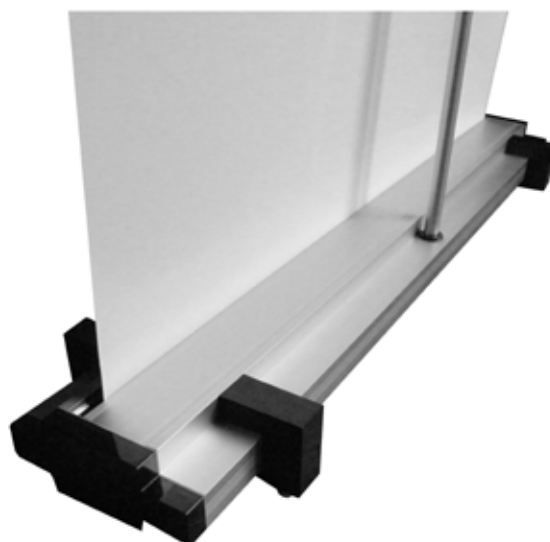

Wysokość: 200 cm

- Efektowny, nowoczesny wygląd
- Stabilna aluminiowa konstrukcja
- Regulowanie poziomu kasety przy pomocy nóżek
- Gruby, solidny, aluminiowy maszt
- Poręczna, wygodna torba transportowa

Roll up Andante

Waga kasety: około 2 kg
Dostępne szerokości: 85cm, 100cm
Wysokość: 200 cm

- Efektowny, nowoczesny wygląd
- Stabilna aluminiowa konstrukcja
- Gruby, solidny, aluminiowy maszt

Roll up Largo

Waga kasety: około 3 kg

Dostępne szerokości: 85cm, 100cm

Wysokość: 200 cm

- Efektowny, nowoczesny wygląd
- Stabilna aluminiowa konstrukcja
- Gruby, solidny, aluminiowy maszt
- Poręczna, wygodna torba transportowa
- Regulowanie poziomu kasety przy pomocy nóżek

- Górna listwa zaciskowa
- Widoczny wymiar grafiki:
80x200, 85x200, 100x200
120x200, 150x200
- Konstrukcja aluminium (kolor srebrny)

Kompletny zestaw zawiera:

- Składaną konstrukcję
- Grafikę
- Torbę transportową