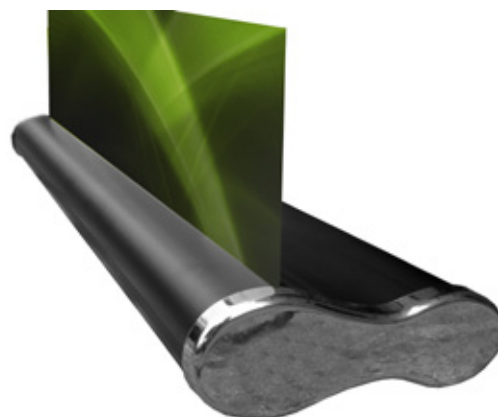

Roll up Allegro	-	2	
Roll up Andante	-	3	
Roll up Largo	-	4	
Roll up Piano	-	5	
Roll up Forte	-	6	dwustronny
Halogen	-	6	
Credo	-	7	
Coda	-	8	

Roll up Allegro

Waga kasety: około 3 kg

Dostępne szerokości: 85cm, 100cm

Wysokość: 200 cm

- Efektowny, nowoczesny wygląd
- Stabilna aluminiowa konstrukcja
- Regulowanie poziomu kasety przy pomocy nóżek
- Gruby, solidny, aluminiowy maszt
- Poręczna, wygodna torba transportowa

Roll up Andante

Waga kasety: około 2 kg
Dostępne szerokości: 85cm, 100cm
Wysokość: 200 cm

- Efektowny, nowoczesny wygląd
- Stabilna aluminiowa konstrukcja
- Gruby, solidny, aluminiowy maszt

Roll up Largo

Roll up Forte - dwustronny

Zalety:

- Możliwość zamontowania dwóch grafik
- Stabilna konstrukcja, efektowny wygląd
- Grafiki chronione kasetą
- Wygodny w transporcie
(poręczna, wygodna torba)

Dane techniczne: