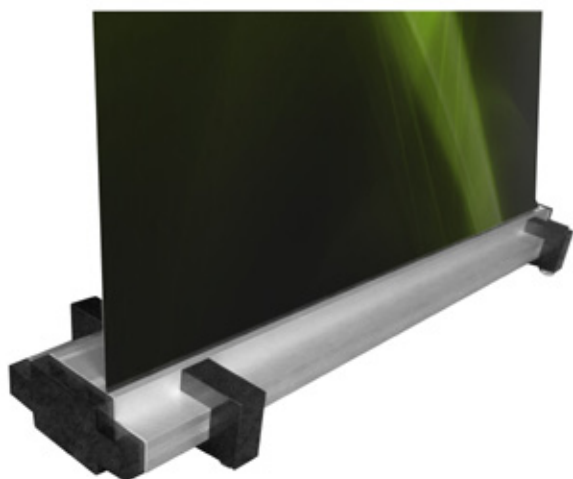

Wysokość: 200 cm

- Efektowny, nowoczesny wygląd
- Stabilna aluminiowa konstrukcja
- Regulowanie poziomu kasety przy pomocy nóżek
- Gruby, solidny, aluminiowy maszt
- Poręczna, wygodna torba transportowa

Roll up Andante

Waga kasety: około 2 kg
Dostępne szerokości: 85cm, 100cm
Wysokość: 200 cm

- Efektowny, nowoczesny wygląd
- Stabilna aluminiowa konstrukcja
- Gruby, solidny, aluminiowy maszt

Roll up Largo

Waga kasety: około 3 kg

Dostępne szerokości: 85cm, 100cm

Wysokość: 200 cm

- Efektowny, nowoczesny wygląd
- Stabilna aluminiowa konstrukcja
- Gruby, solidny, aluminiowy maszt
- Poręczna, wygodna torba transportowa
- Regulowanie poziomu kasety przy pomocy nóżek

Roll up Piano

Zalety:

- Efektowny i estetyczny wygląd
- Łatwy i szybki montaż, demontaż
- Grafika chroniona kasetą
- Wygodny w transporcie
(elegancka, wyściełana, wysokiej jakości torba transportowa)

Dane techniczne: