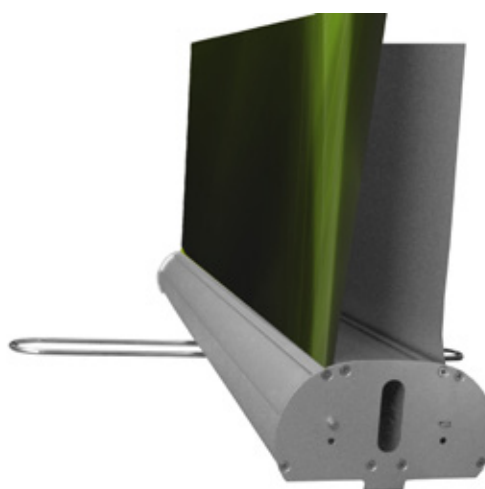

Roll up Forte - dwustronny

Zalety:

- Możliwość zamontowania dwóch grafik
- Stabilna konstrukcja, efektowny wygląd
- Grafiki chronione kasetą
- Wygodny w transporcie
  (poręczna, wygodna torba)

Dane techniczne:

- Waga: około 5 kg.
- Odporny na uszkodzenia
- Kolor srebrny
- Starannie i dokładnie wykonany